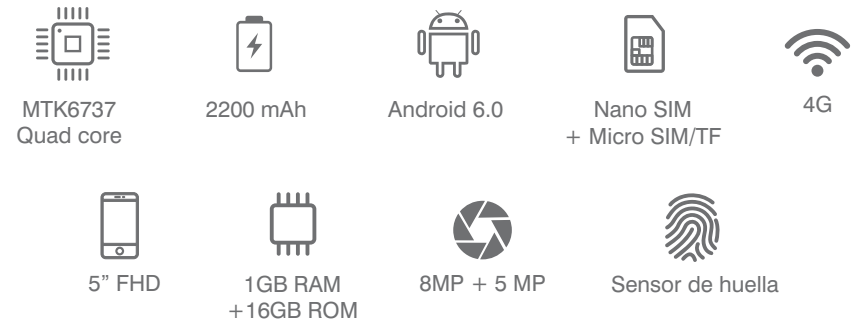

ELEPHONE C1 Mini

Cuerpo de metal
para mayor agarre y resistencia

El **C1 Mini** cuenta con cuerpo de metal, que lo dota de mayor agarre y resistencia a los impactos. Su lector de huella trasero ha sido valorado por expertos como uno de los mejores del mercado

Ref - 6970357470921
EAN - ELE20C1MINILOR

Ref - 6970357470938
EAN - ELE20C1MINILA

Ref - 6970357470945
EAN - ELE20C1MINILN

ELEPHONE