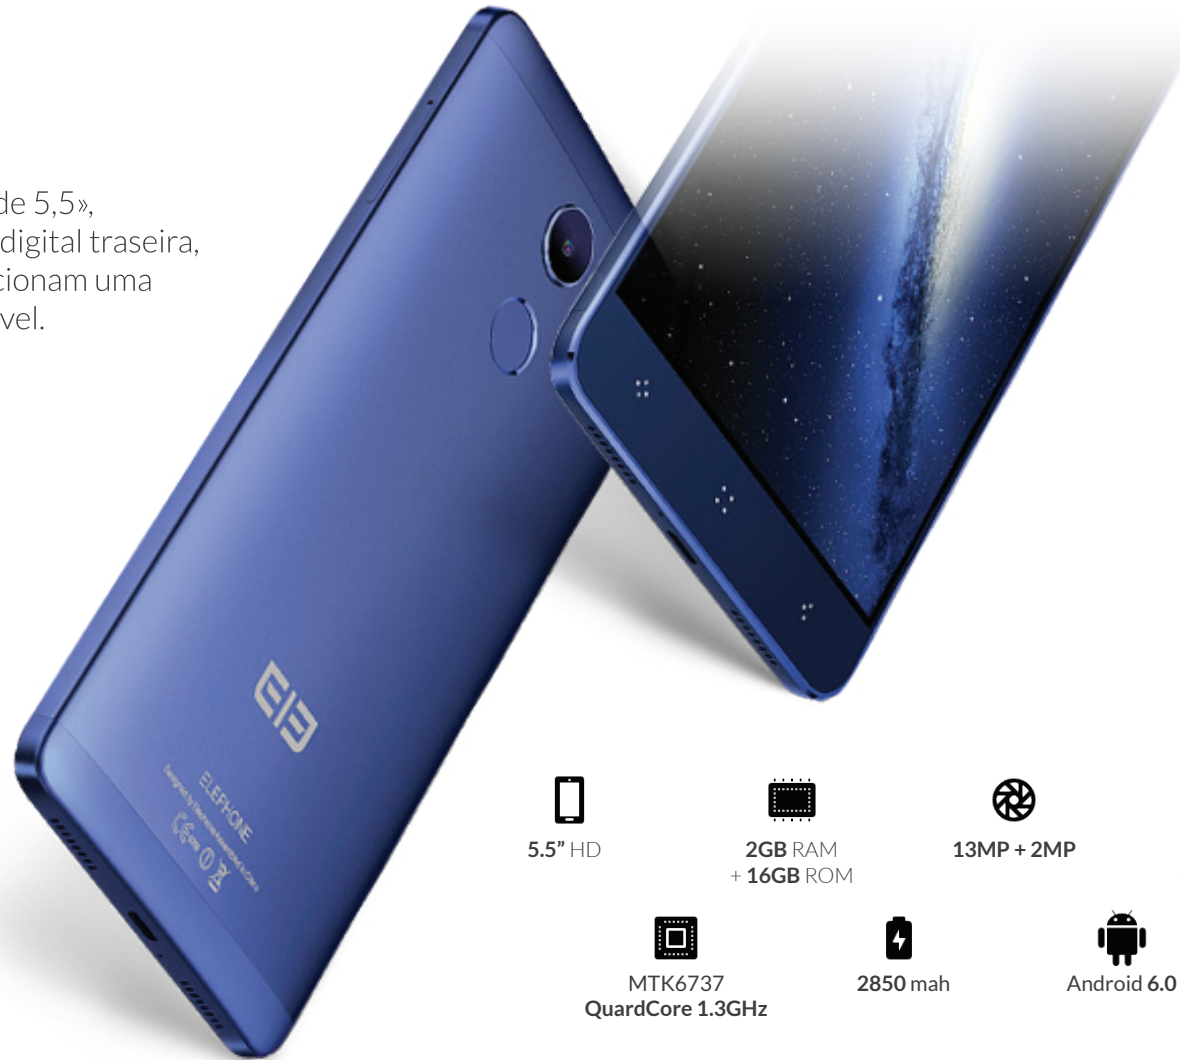

ELEPHONE C1

Experiência de **alta gama** por um **preço impressionante**

Corpo metálico, ecrã de alta definição de 5,5», desbloqueio com sensor de impressão digital traseira, Android 6.0 Marshmallow que proporcionam uma experiência de alta gama fluente e estável.

 Ref - ELE20C1LA | EAN - 6970357470457

 Ref - ELE20C1LOR | EAN - 6970357470464

5.5" HD

2GB RAM
+ 16GB ROM

13MP + 2MP

Nano SIM
+ Micro SIM

Sensor de impressões
digitais

MTK6737
QuadCore 1.3GHz

2850 mah

Android 6.0

4G

ELEPHONE

Geral

Leitor de impressões digitais

Moldura traseira metálica

Cores disponíveis: Azul escura / Ouro Champanha

Sistema

OS: Android 6.0

CPU: MT6737 Quad-core (1.3GHz)

GPU: ARM Mali T720MP 650MHz

Ecrã

Tamanho: 5.5"

Resolução: HD (720 * 1280)

Tipo de Efeito: Asarni glass